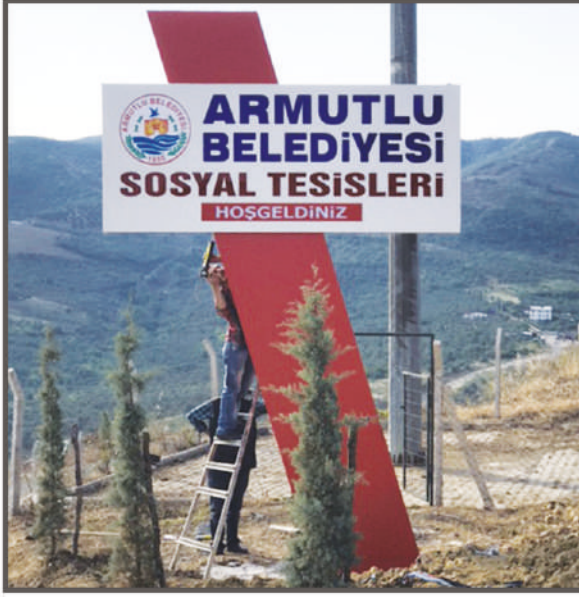

TOTEM ve YOL TABELASI ÇALIŞMALARI